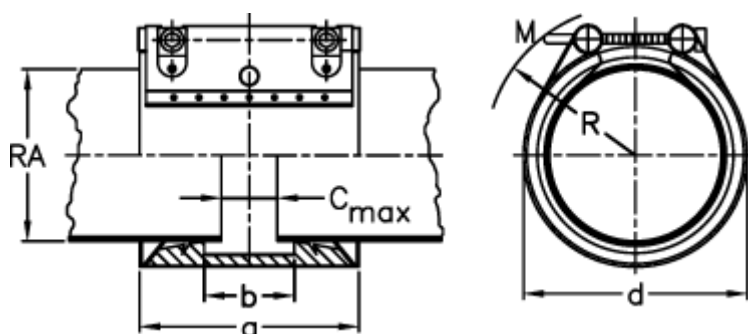

Varenummer: 025838520219
Beskrivelse: Norma Connect Kobling
FL2A W4 Ø=219,1 NBR, 9,2 bar

Mål

a	= 138	RA min-RA max = 216,9-221,3
b	= 74	Vægt pr stk. = 3.3
C max med båndindlæg	= 35	
d	= 246	
M (Skrue)	= M12	
Nominelt tryk (bar)	= 9.2	
R	= 152	
RA	= 219.1	